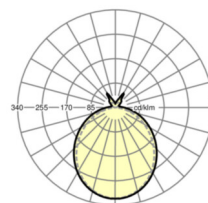

параметры

номер заказа	52620036680
код EAN	4020863287192
номер таможенного тарифа	94051140
Знак прохождения контроля	IP 55, класс защиты I, F, D, HACCP DIN10500/Food/IFS/BRC, Indoor, CE
Степень ударопрочности IK	IK03
Температура окружения	ta 25°C
Особые свойства	Готовность к IoT «Ready for IoT»
Гарантийный срок	5 лет
Государственные программы поддержки	BEG - государственные субсидии для энергосберегающих зданий (действительна только для Германии)

электротехника

Балласт	Электронный драйвер DALI2 (1 штука)
Мощность системы	35W
сетевое напряжение	230V/50Hz
автоматический предохранитель (пусковой ток)	12 штук/B10, 20 штук/B16, 21 штук/C10, 33 штук/C16
класс энергосбережения/Источник света	C

Оптика

Оснастка	LED, цветопередача/оттенок света CRI ≥ 80 / 4000K
Допуск для координаты цветности (MacAdam)	3SDCM
Фотобиологическая безопасность (светильник)	RG1
Номинальный световой поток	5125lm
Срок службы LED	50000h L80/B10 (Tq 25°C)
светоотдача светильников	146lm/W
UGR поп./вдоль	20.4 / 19.6

DEEP-LINK

<https://www.regiolum.de/ru/article/52620036680>

Ссылка	LED 5100lm 840
ηLB	100 %
Φ ↓/↑	87 % / 13 %
UGR поп./вдоль	20.4 / 19.6