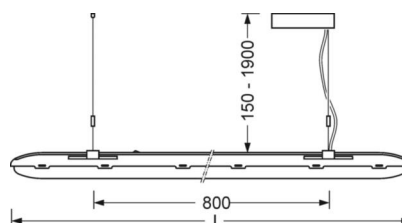

## DEEP-LINK

<https://www.regiolum.de/ru/article/52620036680>

Ссылка	LED 5100lm 840
ηLB	100 %
Φ ↓/↑	87 % / 13 %
UGR поп./вдоль	20.4 / 19.6

**Механика**

цвет корпуса	светопрозрачный
размеры (LxWxH/DxH)	1563mm x 158mm x 76mm
вес (нетто)	3.08kg
Вид монтажа	установка отдельных светильников на подвесе

**размеры**

L	1563 mm	Длина
B	158 mm	Ширина
H	76 mm	Высота
A1	800 mm	Расстояние между точками крепежа при одиночной установке
P min	150 mm	Минимальная длина подвеса
P max	1900 mm	Максимальная длина подвеса